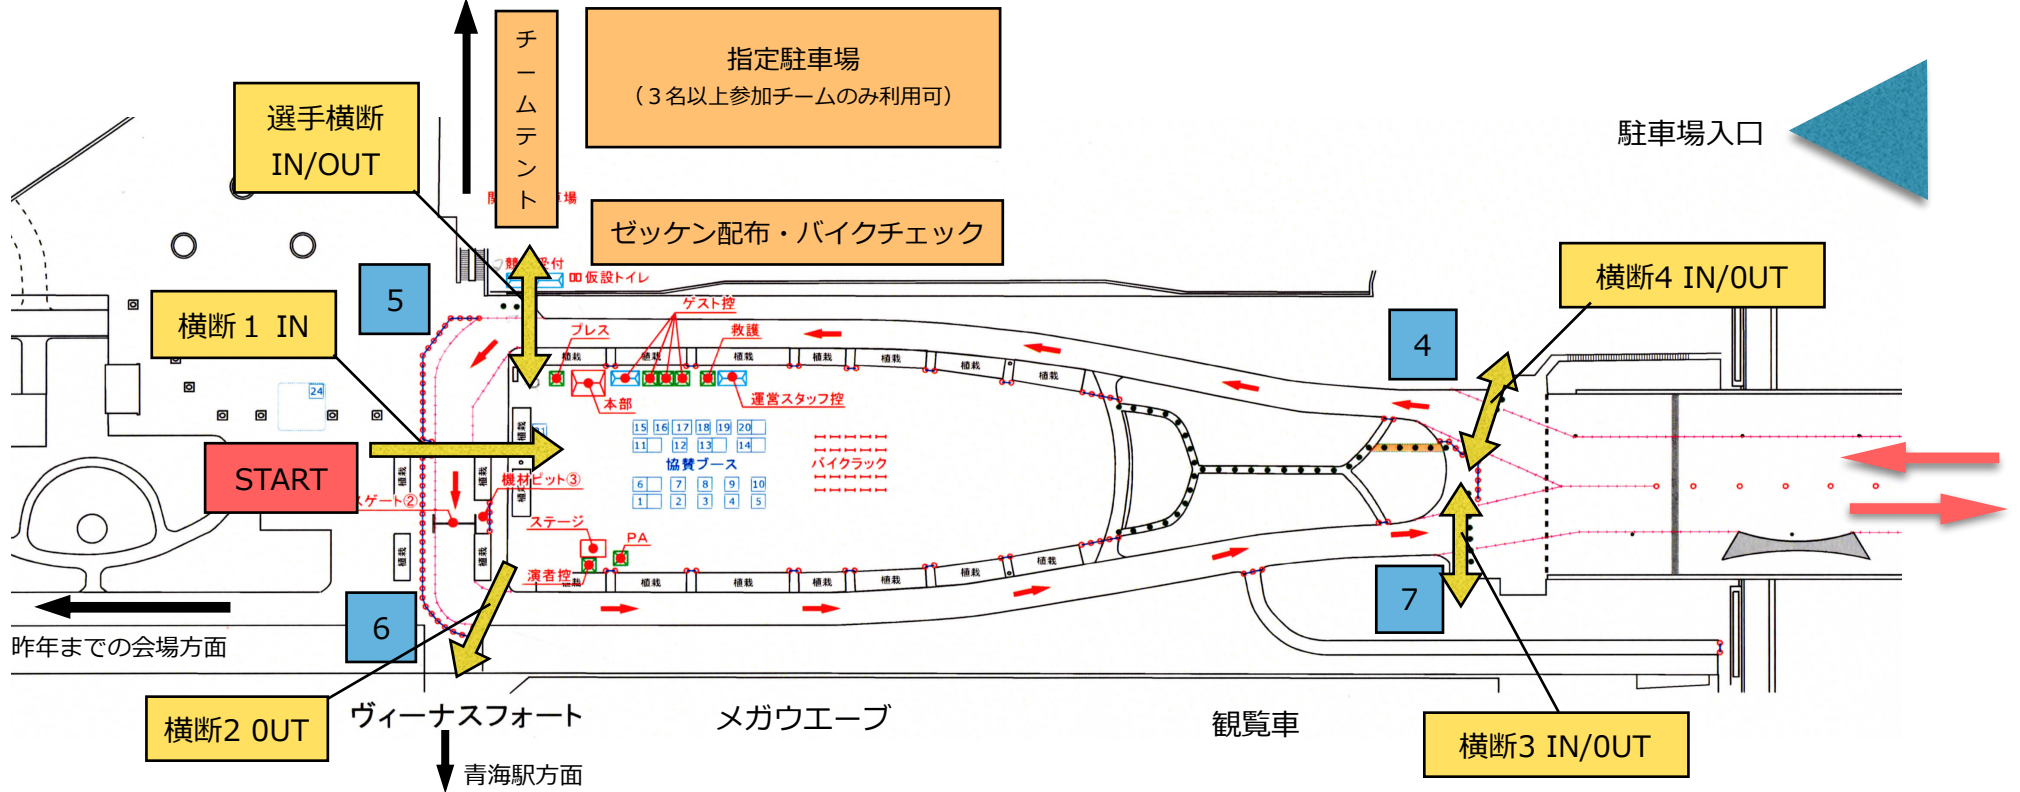

東京テレポート駅方面

# 湾岸クリテリウム2014コースマップ

駐車場入口

昨年までの会場方面

横断2 OUT

ヴィーナスフォート  
↓  
青海駅方面

メガウエーブ

観覧車

横断3 IN/OUT