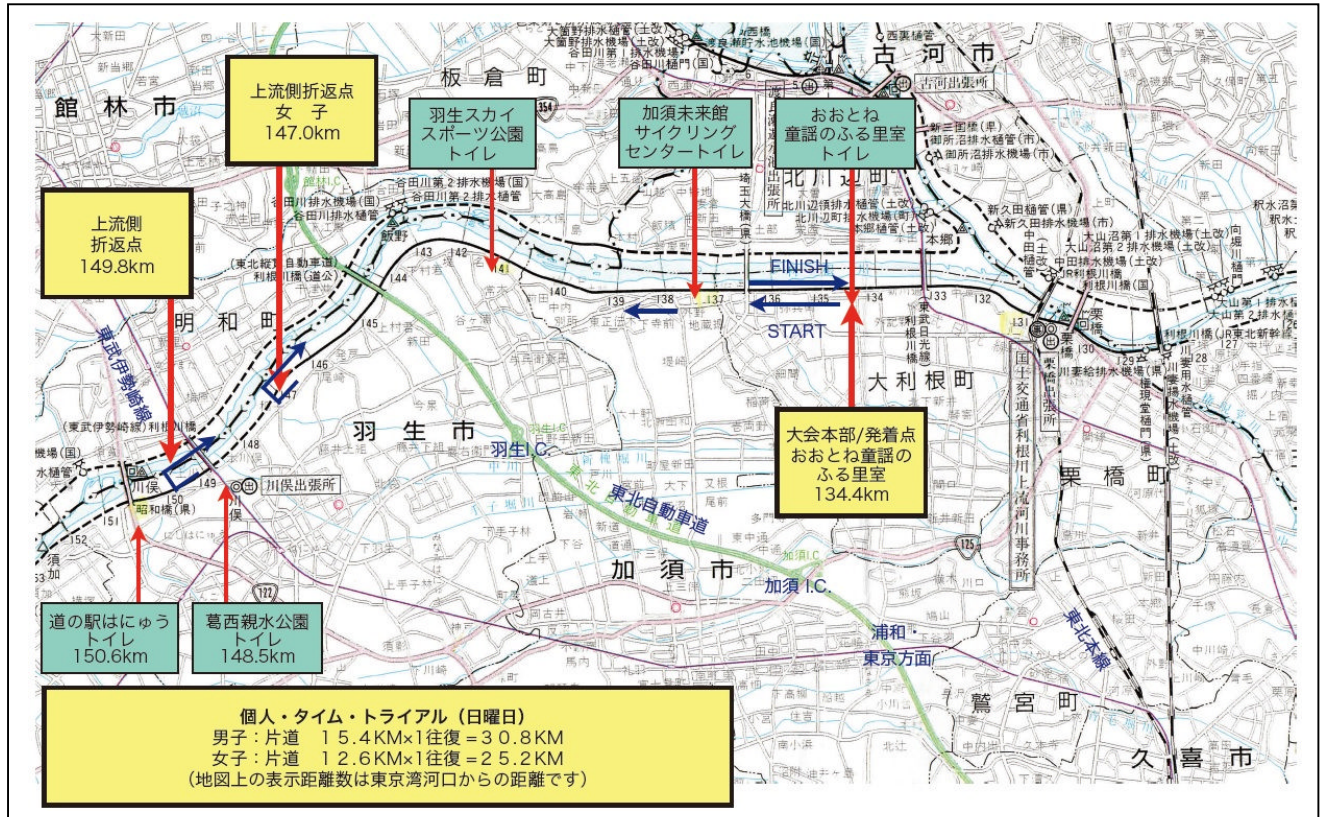

全日本学生 RCS 第 10 戦 第 26 回全日本学生個人ロードタイムトライアル自転車競技大会

2014 年 11 月 02 日 (日) 埼玉県利根川上流域 加須市おとね童謡のふる里室前発着

主催：日本学生自転車競技連盟/ 共催：(公財)日本自転車競技連盟 (一社)埼玉県自転車競技連盟

協賛：株式会社日直商会 株式会社パールイズミ 富士重工業株式会社

後援：国土交通省利根川上流河川事務所 加須市 加須市教育委員会 羽生市 羽生市教育委員会

## 2. コースに関する諸注意

- (1) 本大会は利根川スーパー堤防工事用道路を利用したレースで道路幅員片側 3.5m、センターラインはありませんが中央分離帯のない全幅 7mの道路です。選手の皆さんは走行中、常に前方を注視して下さい。
- (2) 前走者を追い抜く場合でもセンターラインを越える事は禁止です。これに違反した場合はタイムペナルティが課されます。
- (3) この道路は普段、工事用車両の通行の為に使用されますので、当日まで試走は出来ません。
- (4) 東京湾河口から 0.5km毎に路面表示がされており、場所をわかり易く表現する為、大会中はこの距離表示を使用します。
- (5) ウォーミングアップは、指定されたエリア内で行なってください。堤防上のサイクリングロードを移動する場合は、一般の通行者の迷惑にならないように十分注意の上、低速で走行してください。

### 3.広域アクセスマップ

東北自動車道・加須インターから栗橋方面へ国道125号線を「北大桑」交差点を左折

- 交差点付近：セブンイレブンあり

県道 346 号線 砂原北大桑線を直進し、砂原(東)交差点を右折

- 交差点付近：看板(温泉など数枚)

県道 60 号線 羽生外野栗橋線を直進すると、おとね童謡のふる里室(カスリーン公園)の看板あり、左折

※「道の駅童謡のふる里おとね」とは違いますので注意してください。

#### 8. ゴミ投棄厳禁の徹底

- ゴミは、各校で必ず責任を持って持ち帰ること。特に本会場は、利根川上流という自然環境を保護すべき地であり、競技中・前後を含め美観維持に努めること。