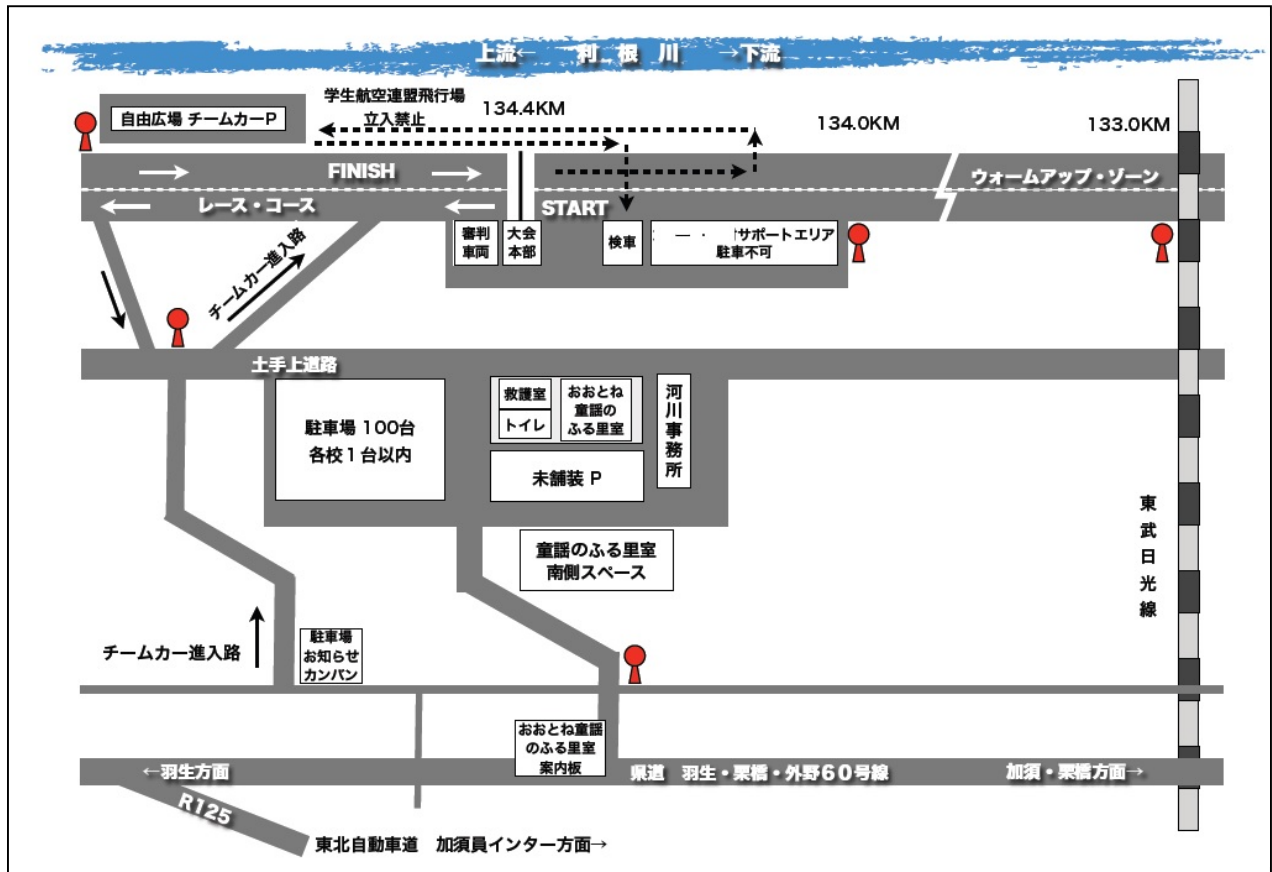

### 3.広域アクセスマップ

東北自動車道・加須インターから栗橋方面へ国道125号線を「北大桑」交差点を左折

- 交差点付近：セブンイレブンあり

県道 346 号線 砂原北大桑線を直進し、砂原(東)交差点を右折

- 交差点付近：看板(温泉など数枚)

県道 60 号線 羽生外野栗橋線を直進すると、おとね童謡のふる里室(カスリーン公園)の看板あり、左折

※「道の駅童謡のふる里おとね」とは違いますので注意してください。

#### 4. 会場設営図 (大会本部・スタート/ゴール地点)