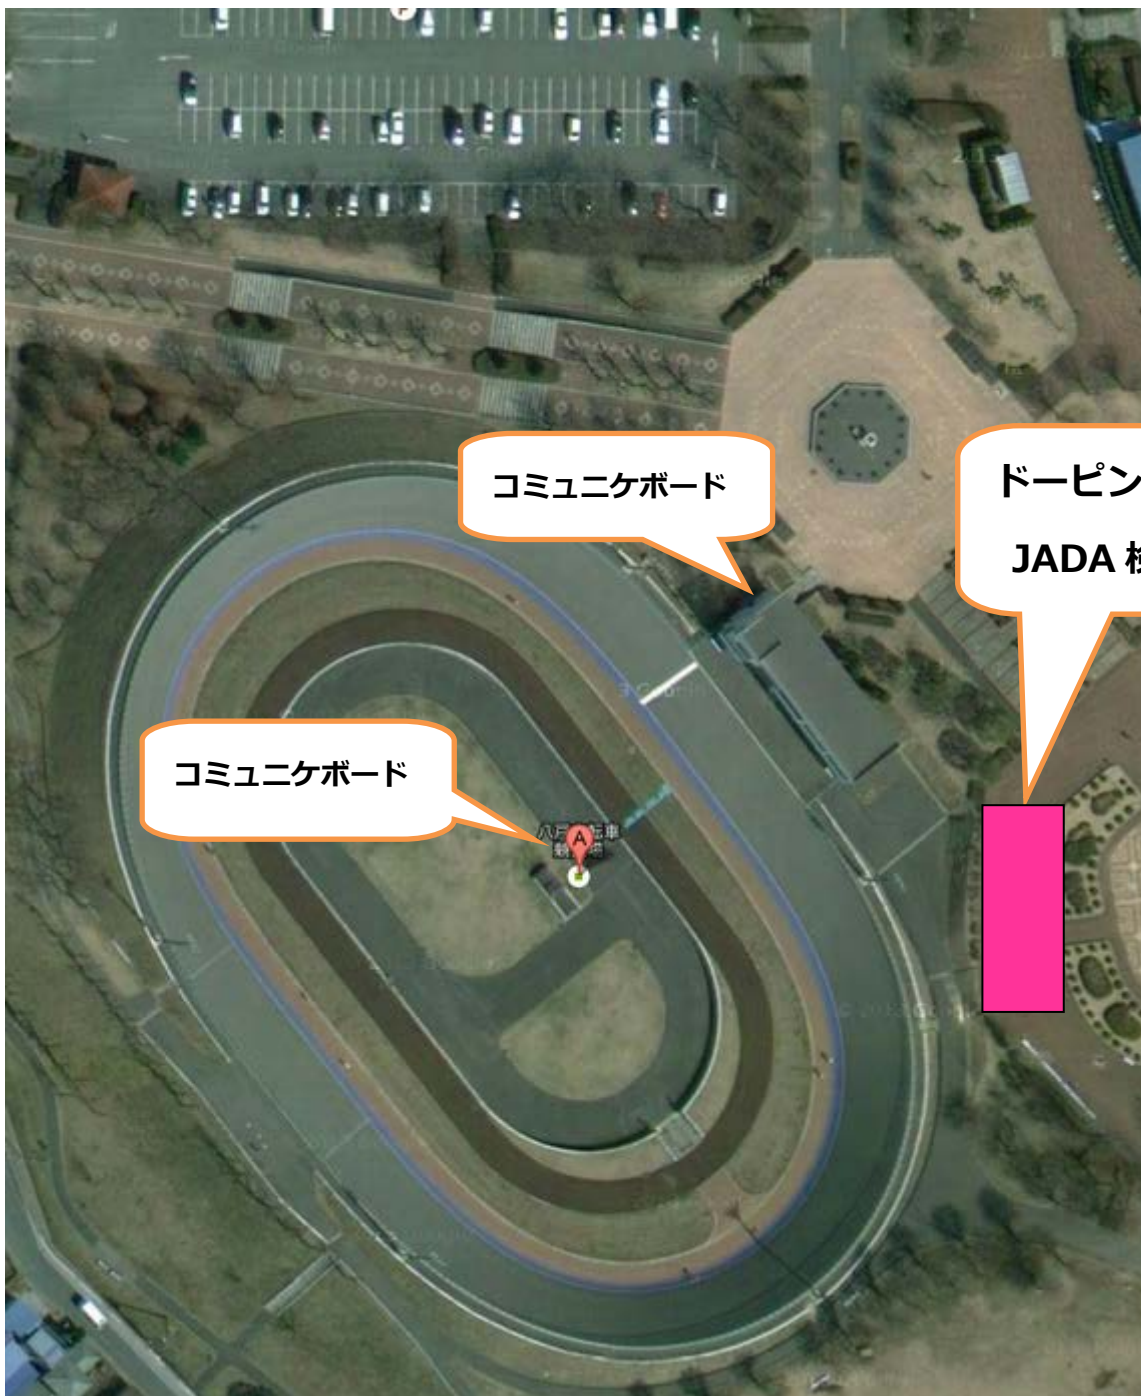

第69回全日本大学対抗選手権自転車競技大会

2013年8月29日(木)~9月1日(日) トラック競技:青森県八戸自転車競技場(周長333.3m)

ロード競技:階上町公道周回特設コース

主催:日本学生自転車競技連盟 / 共催:(公財)日本自転車競技連盟 / 協力:青森県自転車競技連盟

協賛:(公財)JKA (公財)日本自転車競技会 (社)全国競輪施行者協議会 (一社)日本競輪選手会
株式会社パールイズミ プリヂストンサイクル株式会社 セイコータイムシステムズ株式会社

Communiqué-7

ドーピング検査室設置場所 Location of Doping Control Station トラックレース会場(訂正)

コミュニケボード

ドーピング検査室
JADA 検査車両

コミュニケボード

レースの結果はホームページでも公開しています。 <http://www.remus.dti.ne.jp/~jicf/>