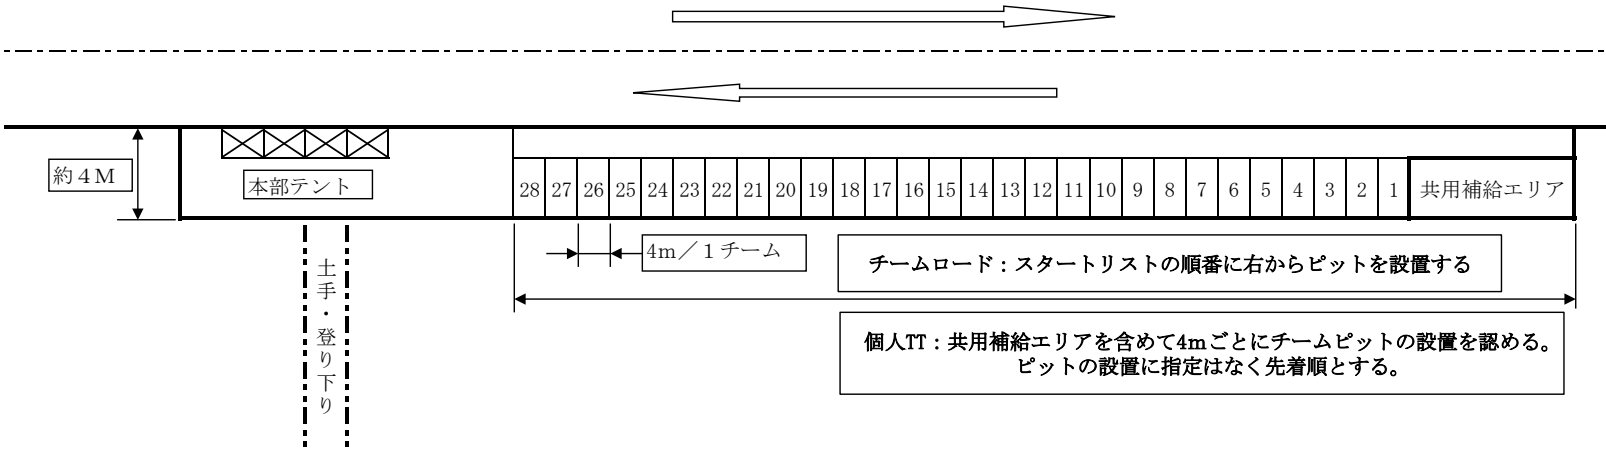

利根川 チーム・タイムトライアル レイアウト

移動用 走路

折返地点

堤防土手 最上段 管理道路（遮へい・占有 禁止）